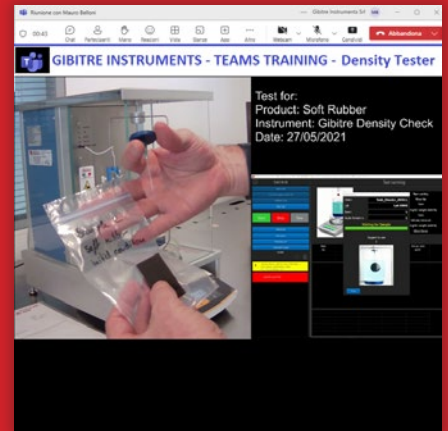

# DEMO HALL: TEST YOUR PRODUCTS

販売前に製品の無料トライアルを実行する

Gibitreで製造されたすべての機器は、国際規格に準拠しており、規格要件に従って厳密に製造および校正されています。無償の装置デモンストレーションをお客様のサンプルを使用して行います。お客様は装置導入前に特定の測定と必

要な計算について評価・確認でき、かつ、期待を満足いただけます。テストは設備の整ったGibitreデモンストレーションルームで実行され、次のように実行できます。  
•ご来社による立ち合い  
•リモート接続/ストリーミング形式の

利用  
•評価サンプルのお預かり測定(立ち合いなし)  
評価の結果は、テストレポートまたはビデオを通じて提出されます。